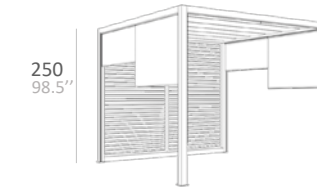

218
86"

218
86"

209
82.25"

LUXE DAYBED

250
98.5"

300
118.25"

300
118.25"

CABANA L