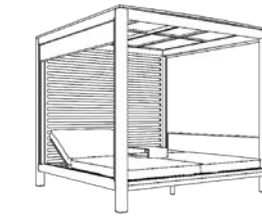

218
86"

218
86"

209
82.25"

LUXE DAYBED

250
98.5"

300
118.25"

300
118.25"

CABANA L